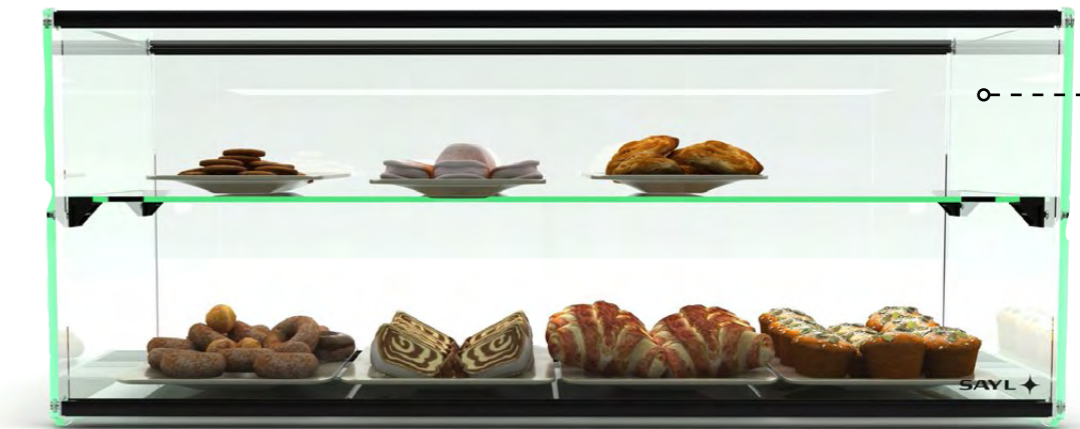

expositor curvado

**E24L**  
840X380X355  
ESTANTE : 825X195  
ACERO INOX

**E26L**  
1190X380X355  
ESTANTE : 1175X195  
ACERO INOX

**E4L**  
840X380X170  
ACERO INOX

**E6L**  
1190X380X170  
ACERO INOX

expositor simply

**ES6**  
1190X380X170

**ES4**  
840X380X170

LOS EXPOSITORES  
SIMPLY SE SIRVEN  
DESMONTADOS EN CAJAS DE 2 UNIDADES

	MEDIDAS	ESTANTES	CRISTALES TEMPLADOS	PUERTAS TRA- SERAS	LED
<b>ES4</b>	840X380X170	NO	SI	NO	NO
<b>ES6</b>	1190X380X170	NO	SI	NO	NO
<b>E4</b>	840X380X170	NO	SI	SI	NO
<b>E4L</b>	840X380X170	NO	SI	SI	SI
<b>E24</b>	840X380X355	825X195	SI	SI	NO
<b>E24L</b>	840X380X355	825X195	SI	SI	SI
<b>E6</b>	1190X380X170	NO	SI	SI	NO
<b>E6L</b>	1190X380X170	NO	SI	SI	SI
<b>E26</b>	1190X380X355	1175X195	SI	SI	NO
<b>E26L</b>	1190X380X355	1175X195	SI	SI	SI

expositor plano

**EP36**  
920X360X360  
ESTANTE : 300X900

**EP30**  
920X300X300  
ESTANTE : 200X900

**EP36**  
920X300X200

	MEDIDAS	ESTANTES	CRISTALES TEMPLADOS	SERAS	LED
<b>EP20</b>	920X300X200	NO	SI	SI	NO
<b>EP30</b>	920X300X300	200X900	SI	SI	NO
<b>EP36</b>	920X360X360	300X900	SI	SI	NO