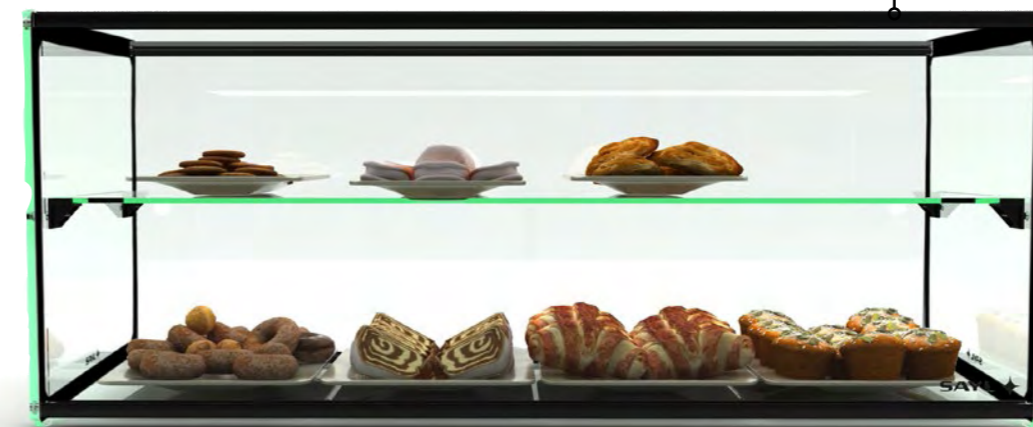

ES6
1190X380X170

EXPOSITORES SIMPLY

	MEDIDAS	ESTANTES	CRISTALES TEMPLADOS	PUERTAS TRASERAS	LED
ES4	840X380X170	NO	SI	NO	NO
ES6	1190X380X170	NO	SI	NO	NO

LOS EXPOSITORES SIMPLY SE SIRVEN DESMONTADOS EN CAJAS DE 2 UNIDADES, EL PRECIO ES PARA UNA UNIDAD.
THE SIMPLY DISPLAYS ARE SERVED IN BOXES OF 2 UNITS. PRICE IS FOR ONE UNIT

LES VITRINES NEUTRES SIMPLY SONT VENDUES DÉMONTÉES ET PAR 2 UNITÉS DANS LE MÊME EMBALLAGE. LE PRIX INDICQUÉ EST POUR UNE SEULE UNITÉ.

EXPOSITORES CURVADOS

	MEDIDAS	ESTANTES	CRISTALES TEMPLADOS	PUERTAS TRASERAS	LED
E4	840X380X170	NO	SI	SI	NO
E4L	840X380X170	NO	SI	SI	SI
E24	840X380X355	825X195	SI	SI	NO
E24L	840X380X355	825X195	SI	SI	SI
E6	1190X380X170	NO	SI	SI	NO
E6L	1190X380X170	NO	SI	SI	SI
E26	1190X380X355	1175X195	SI	SI	NO
E26L	1190X380X355	1175X195	SI	SI	SI

NEUTRAL LINE

NEUTRAL

BAKERY

BUFFET

SANDWICH

SNACKS

EP30
920X330X315
ESTANTE :200X900

CRISTALES TEMPLADOS
TEMPERED GLASS
VITRES EN VERRE TREMPÉ

EP20
920X330X215
ESTANTE :200X900

PERFIL PROTECTOR DE CRISTAL
GLASS PROTECTOR PROFILE
PROFILÉ PROTECTEUR DE LA VITRE

VITRINA CON MÁXIMA VISIBILIDAD
MAXIMUM VISIBILITY DISPLAY CABINET
VITRINE AVEC UN MAXIMUM DE VISIBILITÉ